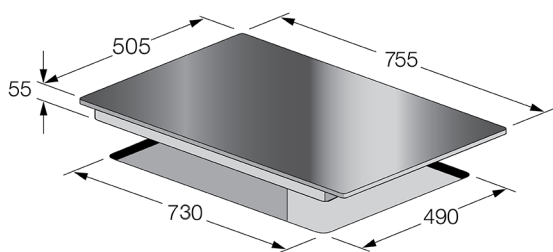

Suplemento de energía

220 v

Superficie de vidrio cerámico

Instalación superior

Sensor de calor residual

Sensor de límite de temperatura

Made in **Italy**