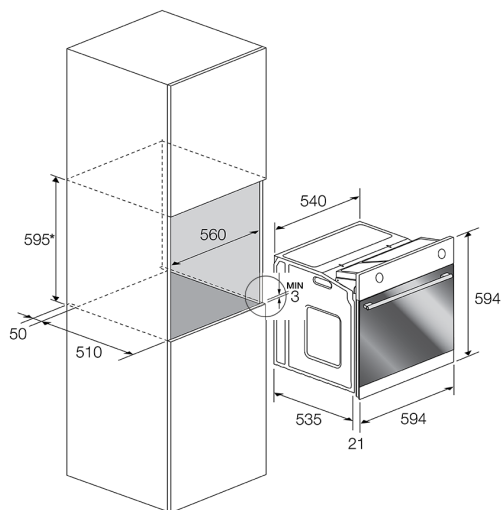

Suplemento de energía

220 v

*592 PARA PANEL DE HORNO (NON-FLUSH)

Convección
eficiente

Iluminación
interior

A⁺

Eficiencia
energética

Made in **Italy**