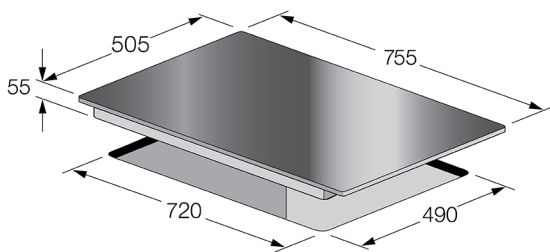

Suplemento de energía

220 v

Superficie de
vidrio cerámico

Instalación
superior

Sensor de
calor residual

Sensor de límite
de temperatura

Made in **Italy**